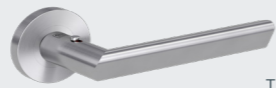

Einfach mal für sich sein. Ungestört mit einem Klick.

im WC

im Bad

im Arbeitszimmer

im Schlaf-, Jugend- oder Gästezimmer

Alle Griffe sofort verfügbar!

Lucia Piatta S Edelstahl matt, mit 2 mm Flachrosette

Lucia Piatta S Quattro Edelstahl matt, mit 2 mm Flachrosette

Lucia Professional Edelstahl matt, Schraubrosette

Lucia Professional Graphitschwarz, Schraubrosette

TRI 134 Edelstahl matt, Schraubrosette

TRI 134 Piatta S Edelstahl matt, mit 2 mm Flachrosette

R8 One Graphitschwarz

Alle Modelle auch unverschießbar verfügbar // Passende 2- und 3-tlg. Bänder in Edelstahl und Graphitschwarz erhältlich.

CPL Touch Eiche Altholz DQ RP

- › ungestört mit einem Klick - Privatsphäre in jedem Raum
- › komfortable 1-Hand-Bedienung
- › integrierte Schließtechnik
- › neue Türästhetik ohne Schlüsselrosette
- › einfache Not-Entriegelung
- › kompatibel mit jedem Standard-Einsteckschloss
- › inklusive Besetzt-Anzeige